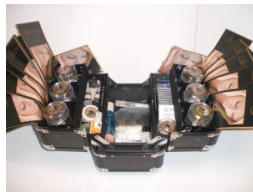

Colle super adhérence Premium 1
10 ml
Ref. - 8.00 EUR

Extensions de cils >

Kits

lashperfect kit avec valisette 1
Ref. 6331 - 633.00 EUR

lashperfect kit avec valisette 2
Ref. 6662 - 666.00 EUR

lashperfect kit avec valisette 1
Ref. 834kitpackconso6 - 834.00
EUR

lashperfect kit avec valisette 1
Ref. 750kitpackconso - 750.00 EUR

KIT ESSENTIEL START PERFECT
Ref. KITSTARTE - 575.00 EUR