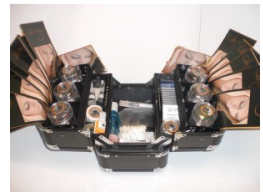

Colle super adhérence Premium 1
10 ml
Ref. - 8.00 EUR

Extensions de cils >

Kits

lashperfect kit avec valisette 1
Ref. 6331 - 633.00 EUR

lashperfect kit avec valisette 2
Ref. 6662 - 666.00 EUR

lashperfect kit avec valisette 1
Ref. 834kitpackconso6 - 834.00
EUR

lashperfect kit avec valisette 1
Ref. 750kitpackconso - 750.00 EUR

KIT ESSENTIEL START PERFECT
Ref. KITSTARTE - 575.00 EUR